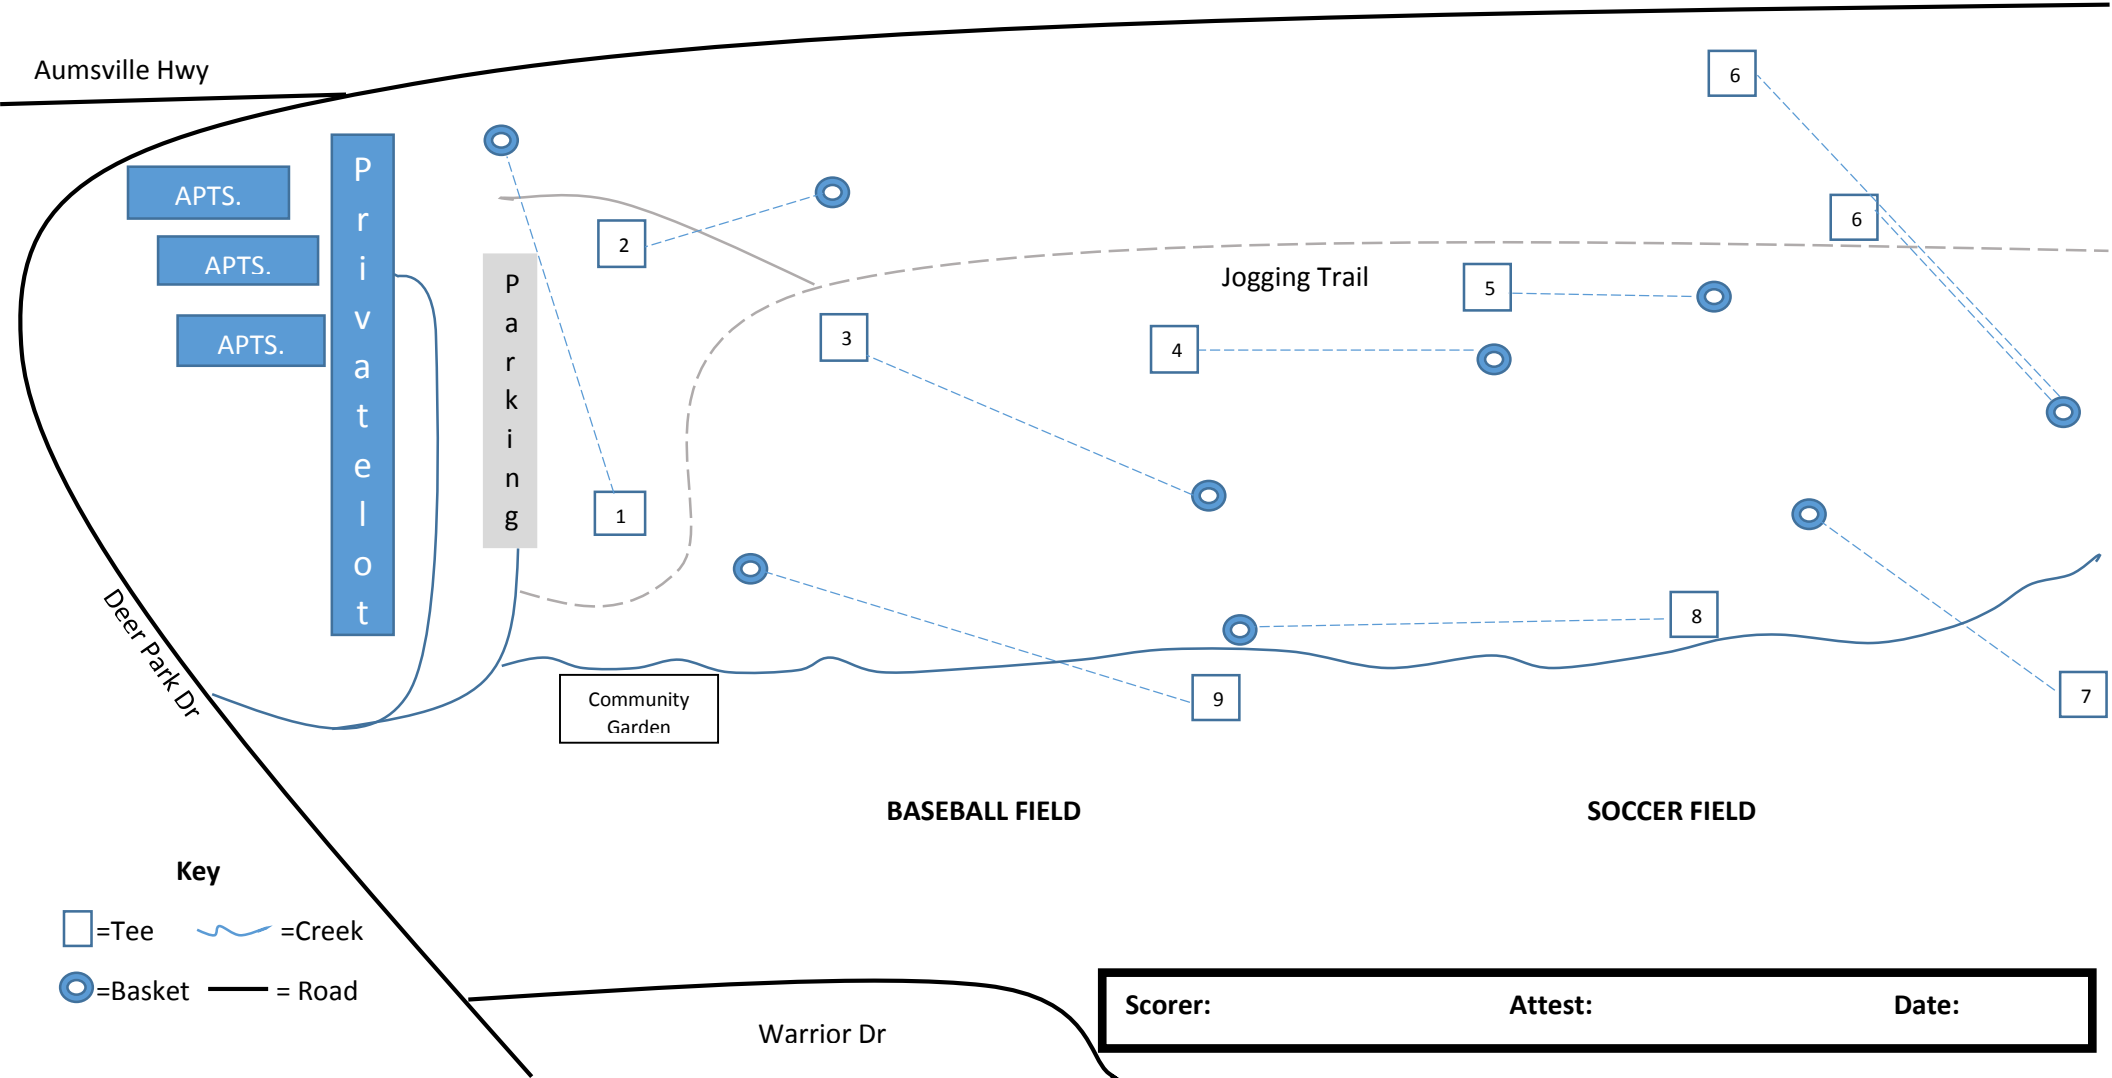

Corban University Disc Golf Course Official Map and Scorecard

Player	Hole 1 Par 3 237 ft.	Hole 2 Par 3 129 ft.	Hole 3 Par 3 241 ft.	Hole 4 Par 3 213 ft.	Hole 5 Par 3 201 ft.	Hole 6 Par 3 213 ft. Par 4 381 ft.	Hole 7 Par 3 288 ft.	Hole 8 Par 4 381 ft.	Hole 9 Par 3 336 ft.	Total 28 / 29

PLAY AT YOUR OWN RISK! Corban University reserves the right to permanently terminate your participation for any rules, policy or misconduct issue during your round.

- Key**
- =Tee
 - =Basket
 - ~ =Creek
 - = Road